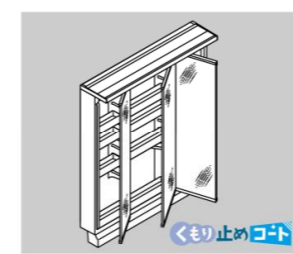

バックガードまでの一体 奥行500mmとコンパクトな形でお手入れ簡単。 カウンターは仮置きスペースにピッタリ。 奥行500mmとコンパクトなので動作スペースが広がります。

キレイアップ水栓

上から水が出るキレイアップ水栓は、水栓まわりに水がたまらないのでお掃除簡単です。

キレイアップ水栓

吐水切替

シャワー吐水

整流吐水

ホース収納式

ホースを引き出して、ボウル手前に水を流すこともできます。

エコハンドル

よく使う正面のハンドル位置で「水」を出す省エネ設計。

従来のシングルレバー混合水栓は、レバーハンドル正面位置でお湯が出るため、無意識のうちに無駄なお湯を使っていました。

お湯が混合する位置はクリックで知らせます。レバーハンドル正面位置では水が出ます。

新てまなし排水口

お手入れ簡単仕様でキレイをキープ! **新てまなし排水口**

ゴミをキャッチヘアカッチャー。ななめ形状。通水部。

化粧台本体

引出タイプ VJHT-755SY

ミラーキャビネット

3面鏡 (全収納・LED照明) MVJ-753TXJU

3面鏡トレイアレンジ

5cm刻みで高さを自由にアレンジ。入れるものの高さにピッタリ合わせられます。

トレイ3段 トレイ2段

取っ手タイプ