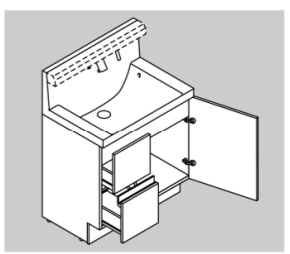

バックガードまでの一体 奥行500mmとコンパクトな形でお手入れ簡単。 カウンターは仮置きスペースにピッタリ。 奥行500mmとコンパクトなので動作スペースが広がります。

キレイアップ水栓

上から水が出るキレイアップ水栓は、水栓まわりに水がたまらないのでお掃除簡単です。

キレイアップ水栓

吐水切替

シャワー吐水

整流吐水

ホース収納式

ホースを引き出して、ボウル手前に水を流すこともできます。

エコハンドル

よく使う正面のハンドル位置で「水」を出す省エネ設計。

従来のシングルレバー混合水栓は、レバーハンドル正面位置でお湯が出るため、無意識のうちに無駄なお湯を使っていました。

お湯が混合する位置はクリックで知らせます。レバーハンドル正面位置では水が出ます。

新てまなし排水口

お手入れ簡単仕様でキレイをキープ! **新てまなし排水口**

ゴミをキャッチヘアカッチャー。ななめ形状。通水部。

化粧台本体

引出タイプ VJHT-755SY

ミラーキャビネット

3面鏡 (全収納・LED照明) MVJ-753TXJU

3面鏡トレイアレンジ

5cm刻みで高さを自由にアレンジ。入れるものの高さにピッタリ合わせられます。

トレイ3段 トレイ2段

取っ手タイプ