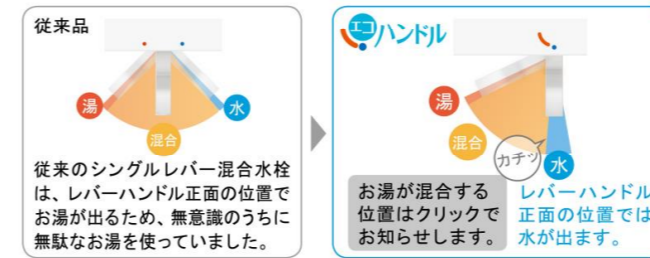

バックガードまでの一体 奥行500mmとコンパクトな形でお手入れ簡単。 カウンターは仮置きスペースにピッタリ。 奥行500mmとコンパクトなので動作スペースが広がります。

キレイアップ水栓

上から水が出るキレイアップ水栓は、水栓まわりに水がたまらないのでお掃除簡単です。

キレイアップ水栓

吐水切替

シャワー吐水

整流吐水

ホース収納式

ホースを引き出して、ボウル手前に水を流すこともできます。

エコハンドル

よく使う正面のハンドル位置で「水」を出す省エネ設計。

従来のシングルレバー混合水栓は、レバーハンドル正面位置でお湯が出るため、無意識のうちに無駄なお湯を使っていました。

お湯が混合する位置はクリックで知らせます。レバーハンドル正面位置では水が出ます。

新てまなし排水口

お手入れ簡単仕様でキレイをキープ! **新てまなし排水口**

ゴミをキャッチヘアカッチャー。ななめ形状。通水部。