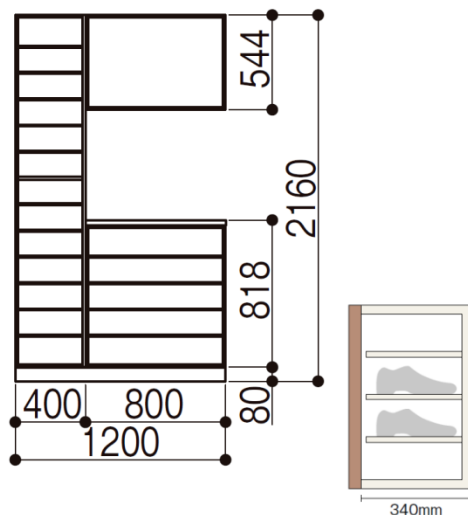

玄関収納 奥行360 H2160 W1200 ミラー付き 把手付きタイプ

H2160 D360 mm タイプ

水洗いできる棚板

棚板は、拭くだけで簡単に汚れを落とすことができる樹脂製。水洗いも可能です。

扉デザイン

縦木目 (DAA) と横木目 (DBA) のデザインからお選びいただけます。

把手付きタイプ

シャインニッケル色

ミラー扉手掛け付

手を掛けて開閉します

空間つなげる クリエカラー 5色

 クリエホワイト

 クリエパール

 クリエラスク

 クリエモカ

 クリエダーク