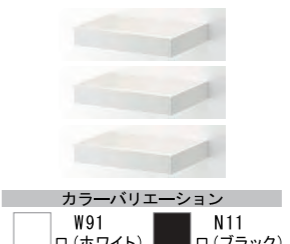

収納

カラーバリエーション
□ W91 (ホワイト) □ N11 (ブラック)
収納棚180W<ホワイト>(3段)
NT-180A(6)-3S/W91