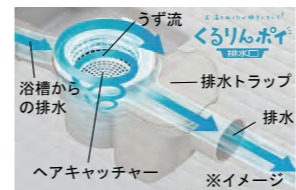

### くるりんポイ排水口

うずのチカラで、排水口を手間なくキレイに。

※効果的なうず流を発生させるためには、浴槽水位が150mm以上必要です。