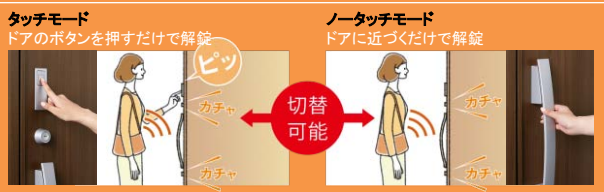

帰宅後に扉を閉めると、2カ所のカギを自動ロック。最も侵入盗に狙われやすい“無締まり”状態を防ぎます。

断熱玄関ドア FG-E ジエスタ仕様

タッチキーシステム

ボタンを押すだけ。
リモコンキーをバッグなどに入れておけば、ドアのボタンを押すだけで解錠できます。

タッチキー

タッチボタンを押すだけで解錠

室内からでもワンアクションで解錠

リモコンキー2個
を標準装備

スライディングドア FG-E エルムーブ仕様

簡易タッチキーシステム

ボタンを押すだけ。
リモコンキーをバッグなどに入れておけば、ドアのボタンを押すだけで解錠できます。

施錠状態 解錠状態

リモコンキー2個
を標準装備

専用リモコンを
バッグなどに入れておく。

システムキー

[AC100V式]

近づくだけで
ピッとカギを開ける

タッチモード
専用リモコンをバッグなどに入れたまま、タッチボタンを押すだけで解錠。きちんと施解錠を確認したい方にも安心の1アクションキースタイル。

ノータッチモード
専用リモコンをバッグなどに入れたまま、近づくだけで解錠。お年寄りやお子さまにもやさしい、ノーアクションキースタイル。

キー付リモコンタイプ

+¥130,000~で取付可能

(セット内容)

キー付リモコン3個 標準キー2個

リモコンタイプ

+¥105,000~で取付可能

(セット内容)

リモコンキー2個 オーナーキー1本 標準キー4本

遠隔操作機器(パナソニック(株)製)と組合せて、システムを拡張できます。

プラン	室外	玄関ホール	室内(リビングなど)	オプション ※				
ベースプラン システムキーの基本セットです。リモコンキー、タッチモード/ノータッチモードで解錠の他、玄関ホールからコントローラーユニットで施解錠操作ができます。 キー付リモコンタイプ : ¥130,000 リモコンタイプ : ¥105,000								
スタンダードプラン 玄関まで行かなくても、リビングや2階のお部屋から施開錠操作と状態確認ができます。 ベースプランから +¥6,610			電気錠操作 押ボタン + 取付プレート		電気錠操作押ボタン¥6,500 + 取付プレート¥110			
ナンバーキープラン スタンダードプランの機能に加えて、シークレットスイッチから暗証番号入力で解錠できます。 ベースプランから +¥47,210	シークレットスイッチ + 取付プレート			電気錠操作 押ボタン + 取付プレート	電気錠操作押ボタン¥6,500 + 取付プレート¥110			
モニタープラン ★おすすめ★ カラーモニターで来訪者を確認してから通話や施解錠操作ができます。また、応答の録画もできます。 ベースプランから +¥74,000	カラーカメラ付 玄関子機			住まいるサポ S型親機	住まいるサポ増設 副親機 ¥43,000	カラーカメラ付 玄関子機 ¥25,000	電気錠操作押ボタン ¥6,500 + 取付プレート ¥110	
マルチプラン モニタープランの機能に加えて、シークレットスイッチから暗証番号入力で解錠できます。 ベースプランから +¥114,600	カラーカメラ付 玄関子機	シークレットスイッチ + 取付プレート			住まいるサポ S型親機	住まいるサポ増設 副親機 ¥43,000	カラーカメラ付 玄関子機 ¥25,000	電気錠操作押ボタン ¥6,500 + 取付プレート ¥110