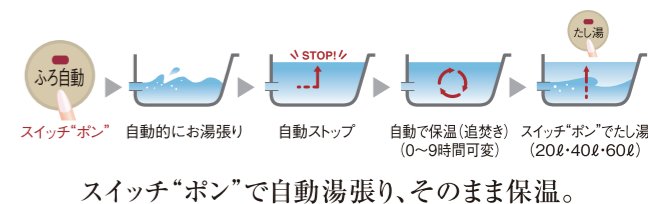

ガス風呂給湯器 BRIGHTS [ブライツ]

24号 壁掛型 オートタイプ

省エネ高効率給湯器
エコジョーズ

24号 **FH-E247AWL**

BL-bs 認定部品
クオリティ21

スタンダードリモコン

操作はリモコンのスイッチを押すだけ。お風呂のお湯が設定水位に達すると自動的にお湯がストップし、後は自動保温します。
給湯運転、ふろ自動運転、おいだき運転のすべてがワンタッチ操作で行えます。

◎マルチセット MFC-128

オートタイプ

給湯能力 24号

低温出湯対応

お肌にやさしい低温出湯対応 (32℃、35℃)。半身浴や洗面所、キッチンなどに最適です。

省エネ高効率給湯器エコジョーズ

エコジョーズは排気熱を上手に活用。今までの給湯器より効率よくお湯が沸かせます。

優れた熱効率で、省エネを実現します。

従来型給湯器 FH-244AWD

配管洗浄機能

入浴後に自動でお湯を流して、追焚き配管内の残り湯を流し出す配管洗浄機能が設定できます。

安心の5年保証

所有者登録をしていただくことにより、通常2年間のメーカー保証期間を5年間とさせていただきます。

●商品の色は印刷のため、実物と多少異なります。

Paloma