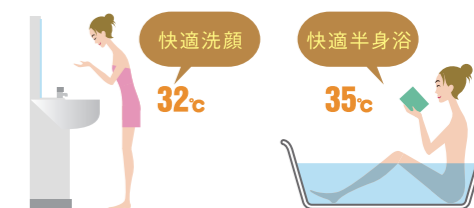

オートタイプ

給湯能力 24号

低温出湯対応

お肌にやさしい低温出湯対応 (32℃、35℃)。半身浴や洗面所、キッチンなどに最適です。

省エネ高効率給湯器エコジョーズ

エコジョーズは排気熱を上手に活用。今までの給湯器より効率よくお湯が沸かせます。

優れた熱効率で、省エネを実現します。

従来型給湯器 FH-244AWD