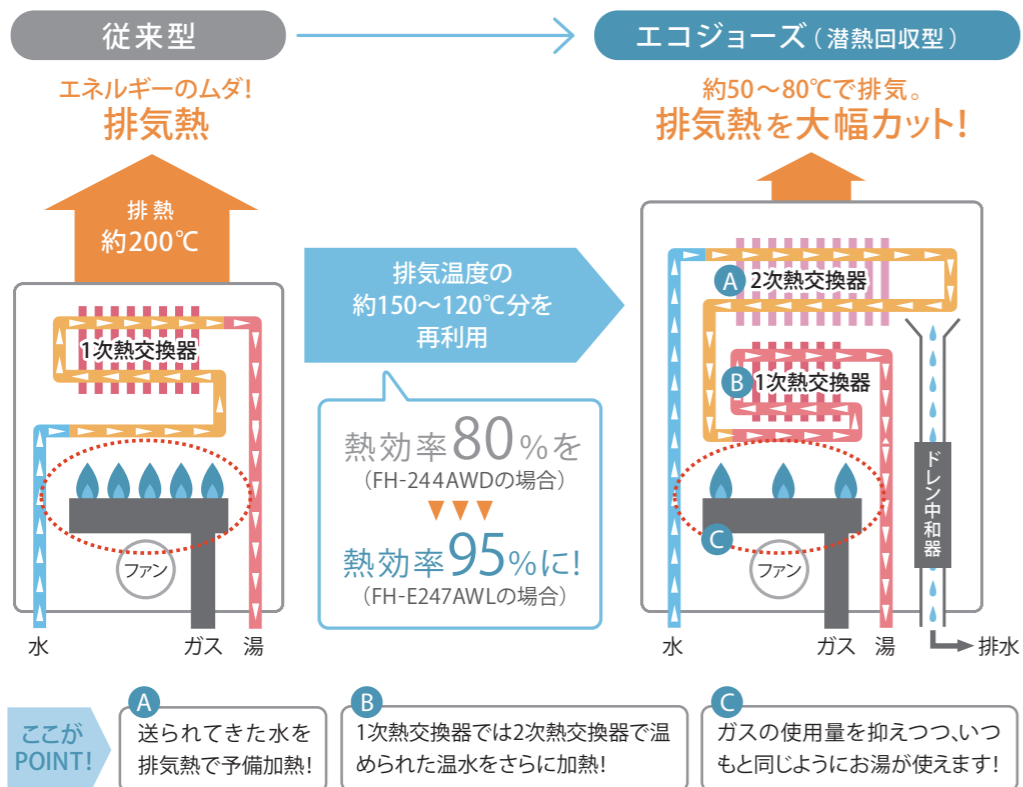

オートタイプ

給湯能力 24号

低温出湯対応

お肌にやさしい低温出湯対応 (32℃、35℃)。半身浴や洗面所、キッチンなどに最適です。

省エネ高効率給湯器エコジョーズ

エコジョーズは排気熱を上手に活用。今までの給湯器より効率よくお湯が沸かせます。

優れた熱効率で、省エネを実現します。

従来型給湯器 FH-244AWD

配管洗浄機能

入浴後に自動でお湯を流して、追焚き配管内の残り湯を流し出す配管洗浄機能が設定できます。

安心の5年保証

所有者登録をしていただくことにより、通常2年間のメーカー保証期間を5年間とさせていただきます。

●商品の色は印刷のため、実物と多少異なります。

Paloma